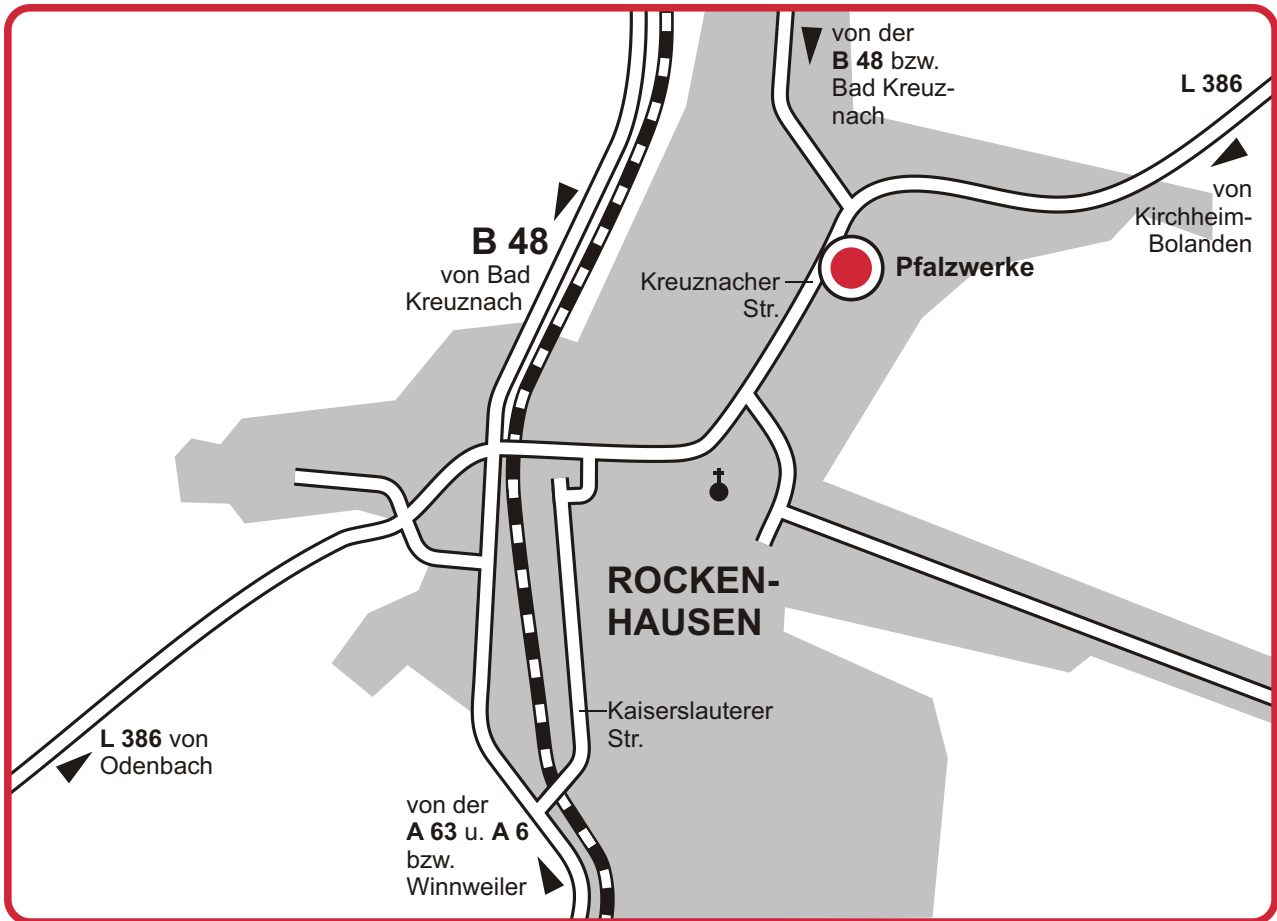

PFALZWERKE

Gute Ideen voller Energie.

Anfahrt Rockenhausen

Kreuznacher Straße 61, 67806 Rockenhausen

Netzteam:

Tel.: 06361 9217-10 / Fax: 06361 9217-21

visavi Energiezentrum:

Tel.: 06361 9217-40 / Fax: 06361 9217-49