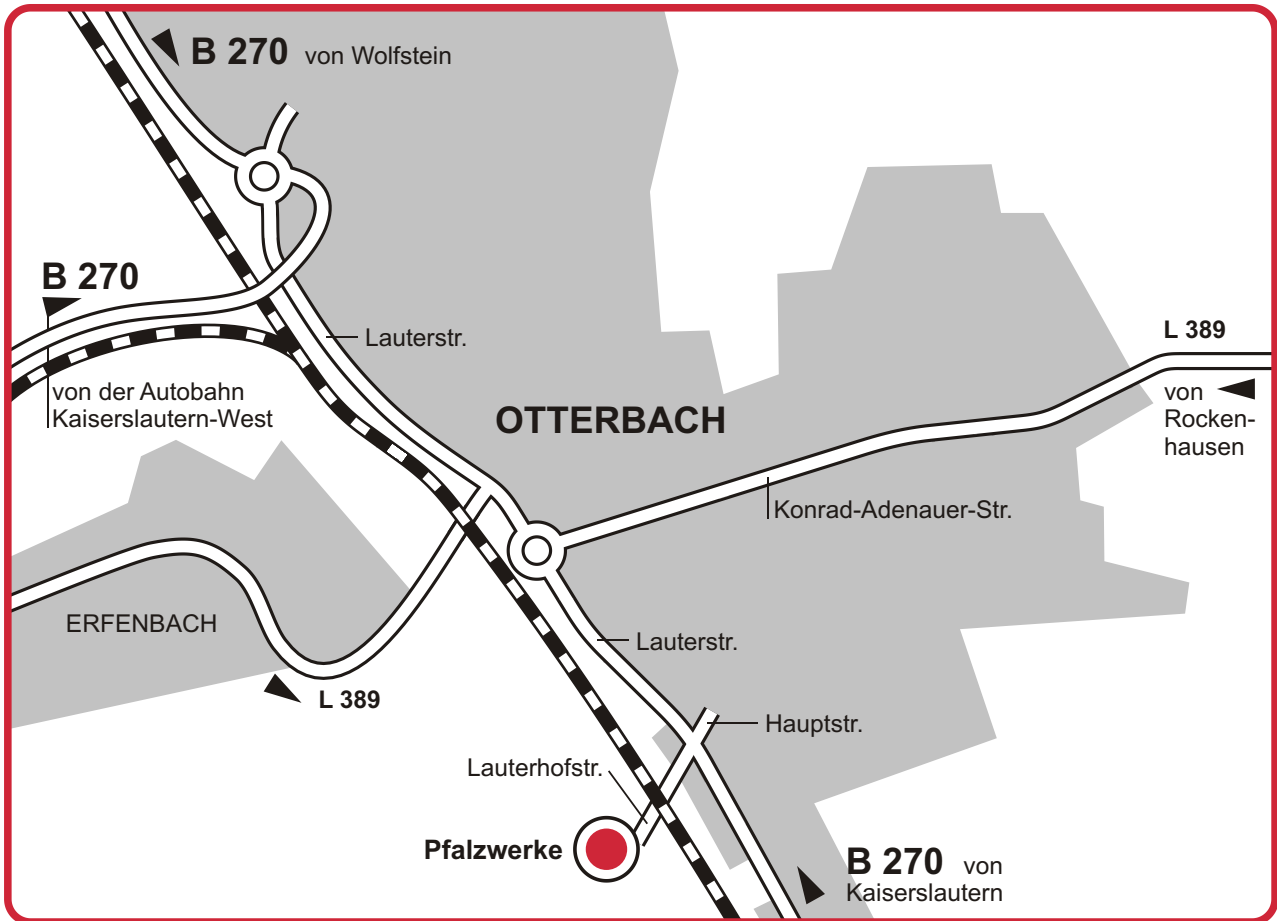

PFALZWERKE

Gute Ideen voller Energie.

Anfahrt Otterbach

Lauterhofstraße 2, 67731 Otterbach

Netzbau:

Tel.: 06301 705-203 / Fax: 06301 705-349

Netzteam:

Tel.: 06301 705-211 / Fax: 06301 705-252