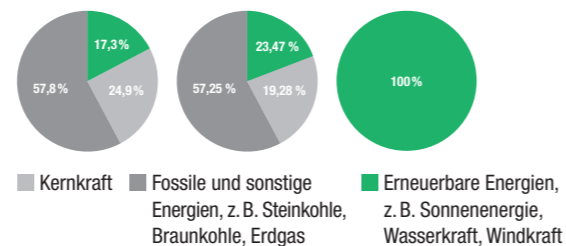

Stromerzeugung in Deutschland Gesamtenergieträgermix der Pfalzwerke Ökostrom der Pfalzwerke

508 g/kWh	427 g/kWh	0 g/kWh	CO ₂ -Emission
0,0007 g/kWh	0,0005 g/kWh	0,0000 g/kWh	Radioaktiver Abfall

VISAVI UMWELT &
 VISAVI NATURSTROM
 für Privat- und Gewerbekunden