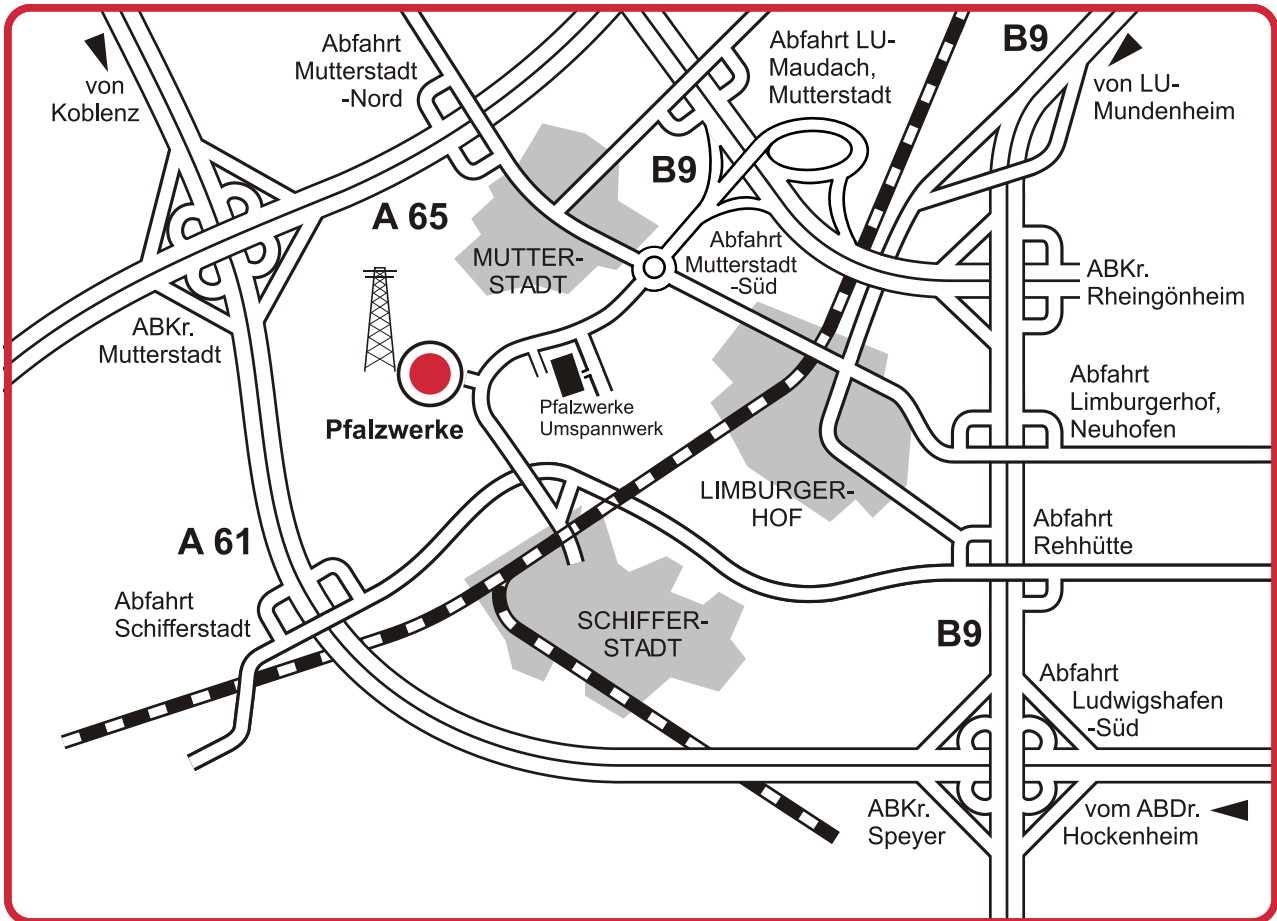

## Anfahrt Mutterstadt

Schifferstadter Straße 90, 67112 Mutterstadt

Bad Kreuznach ●

**Netzleitstelle:**

Tel.: 06234 930-801 / Fax: 06234 930-203

**Bei Störungen der Netze:**

Ihre Meldungen werden rund um die Uhr unter der Telefonnummer 0800 - 79 7777 kostenlos entgegengenommen.