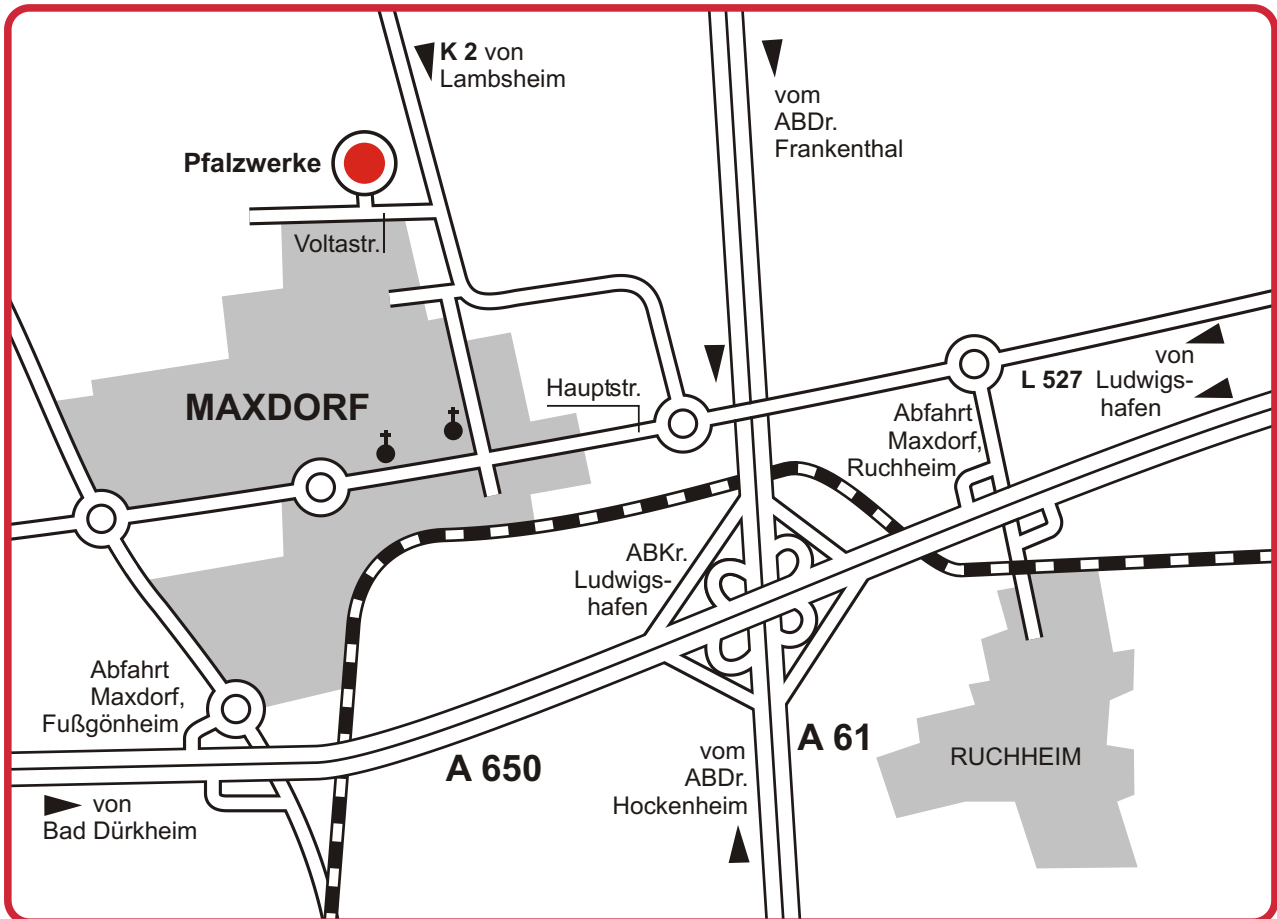

PFALZWERKE

Gute Ideen voller Energie.

Anfahrt Maxdorf

Voltastraße 1-3, 67133 Maxdorf

Netzservice Ortsnetze:

Tel.: 06237 935-0 / Fax: 06237 935-332

Netzbau:

Tel.: 06237 935-270 / Fax: 06237 935-217