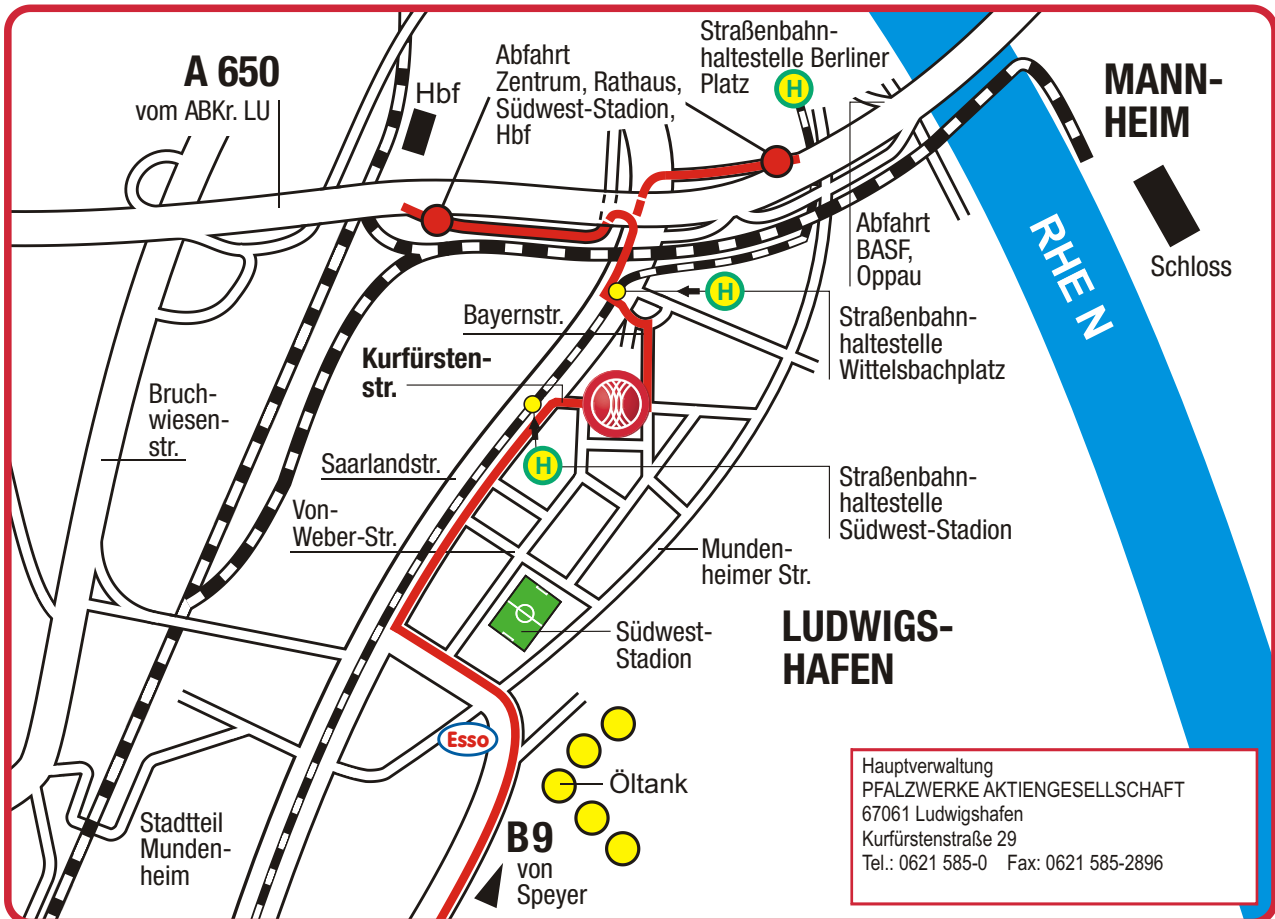

PFALZWERKE

Gute Ideen voller Energie.

Anfahrt Ludwigshafen

Kurfürstenstraße 29, 67061 Ludwigshafen

Hauptverwaltung: PFALZWERKE AKTIENGESELLSCHAFT, Tel.: 0621 585-0 / Fax: 0621 5852896

Der Weg zur Hauptverwaltung der Pfalzwerke

mit der Straßenbahnlinie 6 vom Berliner Platz:

Haltestelle Wittelsbachplatz - in die Bayernstr. gehen - nach ca. 400 m rechts ab - linke Seite Ziel Pfalzwerke, Haltestelle Südwest-Stadion - in die Kurfürstenstr. gehen - nach ca. 250 m rechte Seite Ziel Pfalzwerke

mit dem PKW von Mannheim:

über die Konrad-Adenauer-Brücke - die zweite Abfahrt Zentrum, Rathaus, Südwest-Stadion abfahren - ganz links einordnen - Richtung Mundenheim, Südwest-Stadion - unter den Brücken durchfahren - ganz links einordnen - an der Straßenbahnhaltestelle Wittelsbachplatz links abbiegen - die Straßenbahnschienen überqueren - rechts in die Bayernstr. einbiegen - geradeaus bis zur Kurfürstenstr. - dann rechts abbiegen - Fahrtziel Pfalzwerke linke Seite

mit dem PKW von der A 650:

direkt am Ende des Pylon (Stahlseilhängebrücke) abfahren - Zentrum, Rathaus, Südwest-Stadion - nach ca. 250 m unter den Brücken rechts abbiegen - ganz links einordnen - an der Straßenbahnhaltestelle Wittelsbachplatz links abbiegen - die Straßenbahnschienen überqueren - rechts in die Bayernstr. einbiegen - geradeaus bis zur Kurfürstenstr. - dann rechts abbiegen - Fahrtziel Pfalzwerke linke Seite

mit dem PKW von der B 9:

an den Öltanks (rechte Seite) und der Esso-Station (linke Seite) vorbei - geradeaus bis zur Saarland Str. - rechts ab - nach ca. 900 m dritte Straße rechts abbiegen - Kurfürstenstr. - der Straße ca. 250 m folgen - Fahrtziel Pfalzwerke rechte Seite