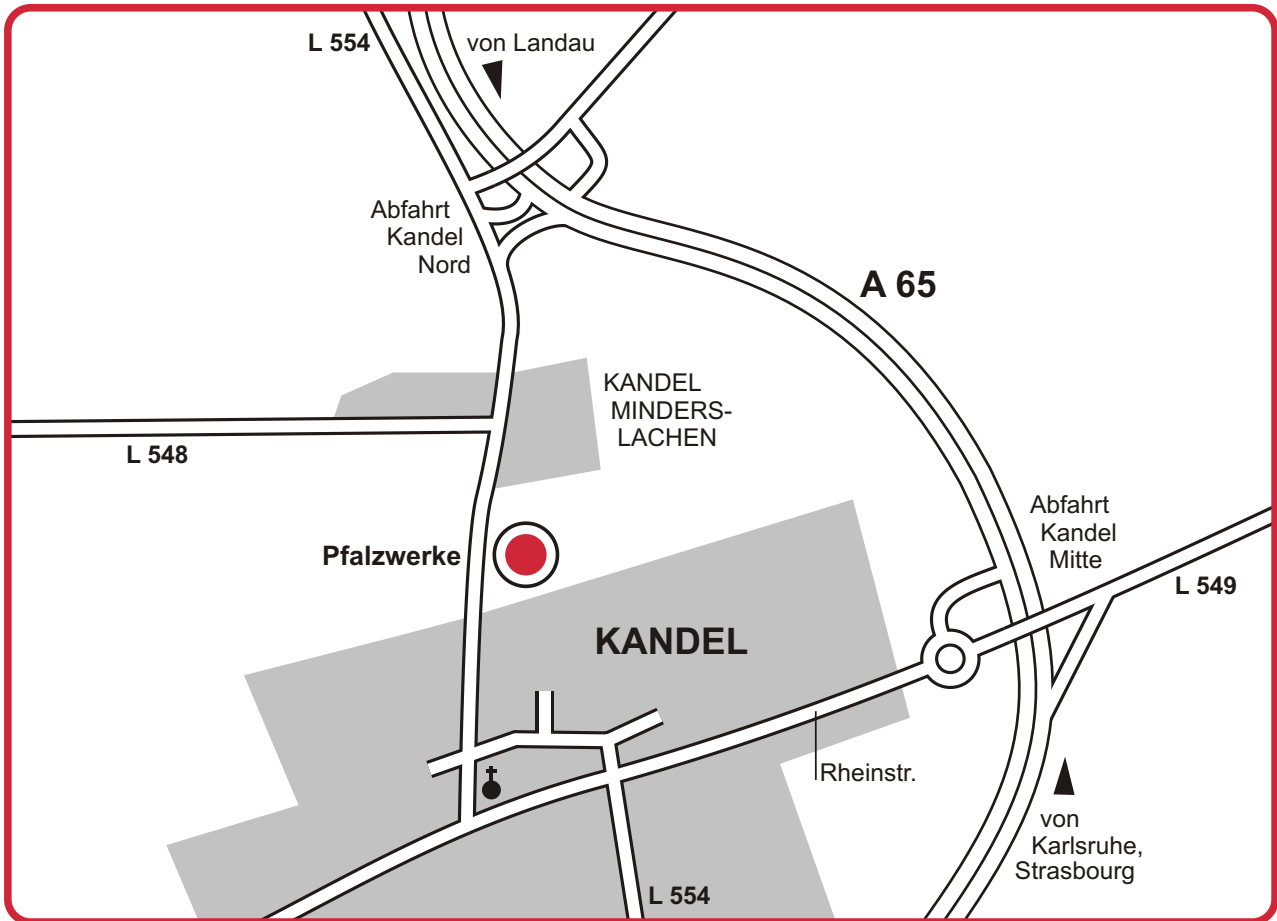

PFALZWERKE

Gute Ideen voller Energie.

Anfahrt Kandel

Landauer Straße 28, 76870 Kandel

Netzteam:

Tel.: 07275 9554-10 / Fax: 07275 9554-21

visavi Energiezentrum:

Tel.: 07275 9555-30 / Fax: 07275 9555-20