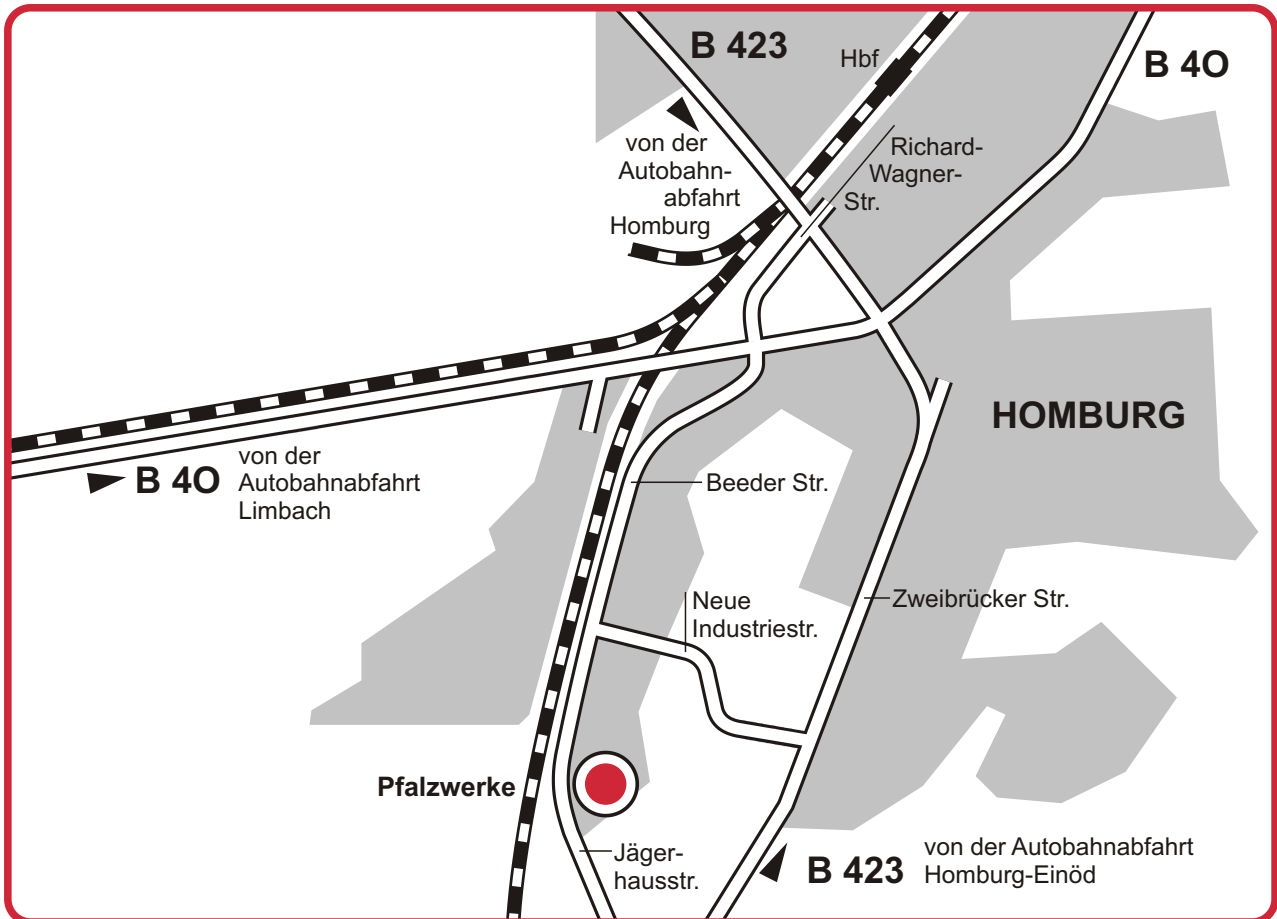

PFALZWERKE

Gute Ideen voller Energie.

Anfahrt Homburg

Jägerhausstraße 73, 66424 Homburg

Netzbau:

Tel.: 06841 906-0 / Fax: 06841 906-350

Netzteam:

Tel.: 06841 906-215 / Fax: 06841 906-355