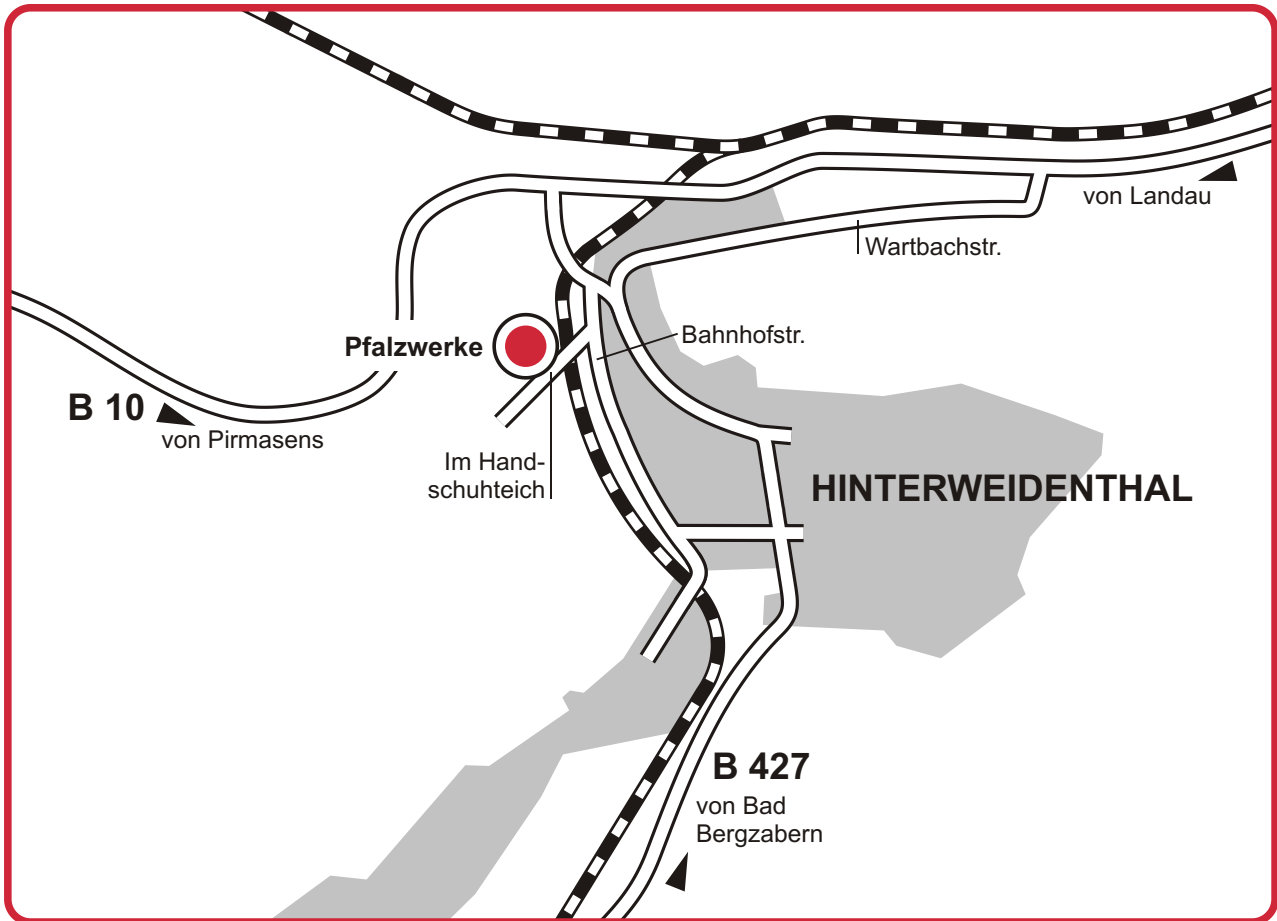

## Anfahrt Hinterweidenthal

Im Handschuhteich 4, 66999 Hinterweidenthal

**Netzteam:**

Tel.: 06396 9213-0 / Fax: 06396 9213-20