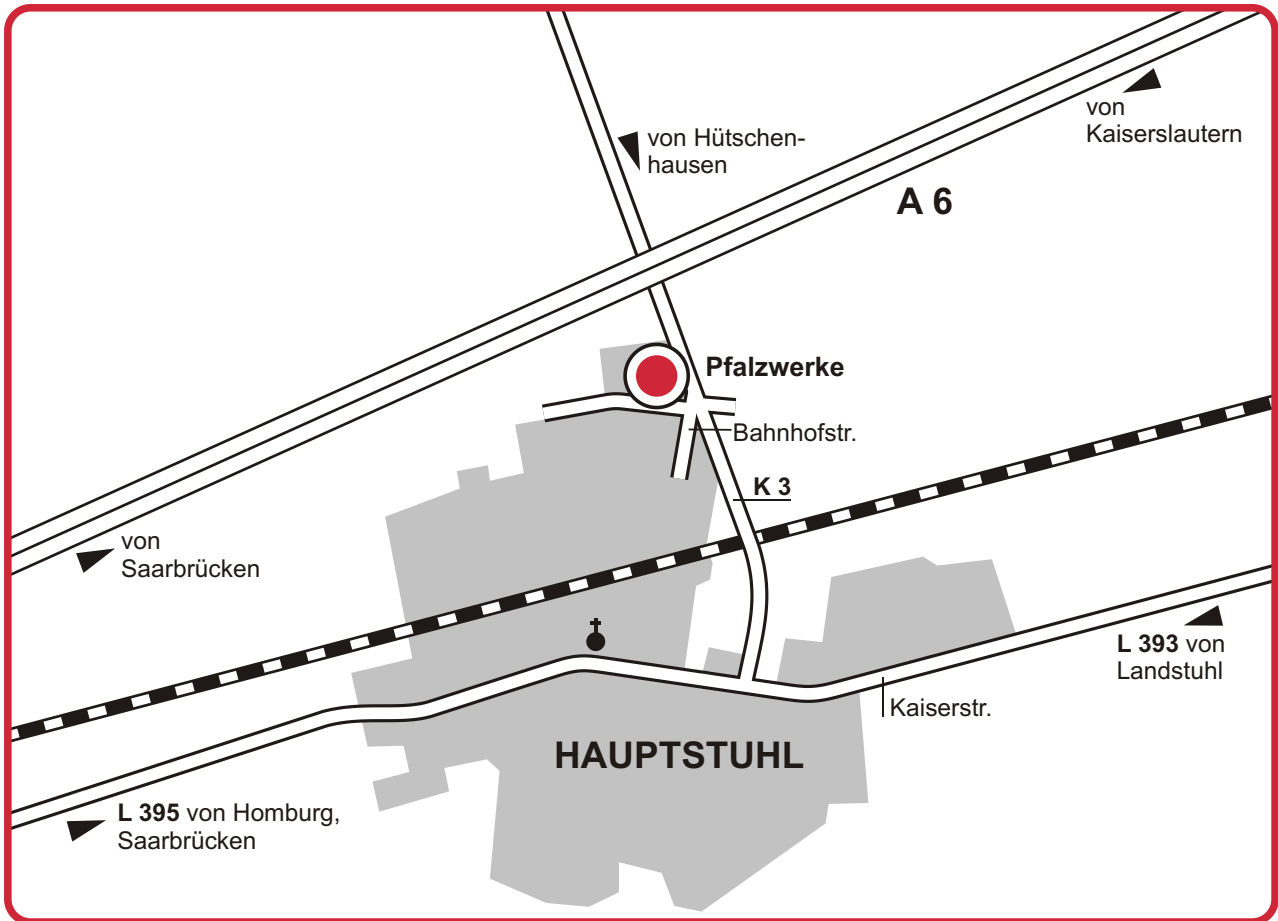

PFALZWERKE

Gute Ideen voller Energie.

Anfahrt Hauptstuhl

Bahnhofstraße 46, 66851 Hauptstuhl

Bad Kreuznach ●

Netzteam:

Tel.: 06372 9116-0 / Fax: 06372 9116-20