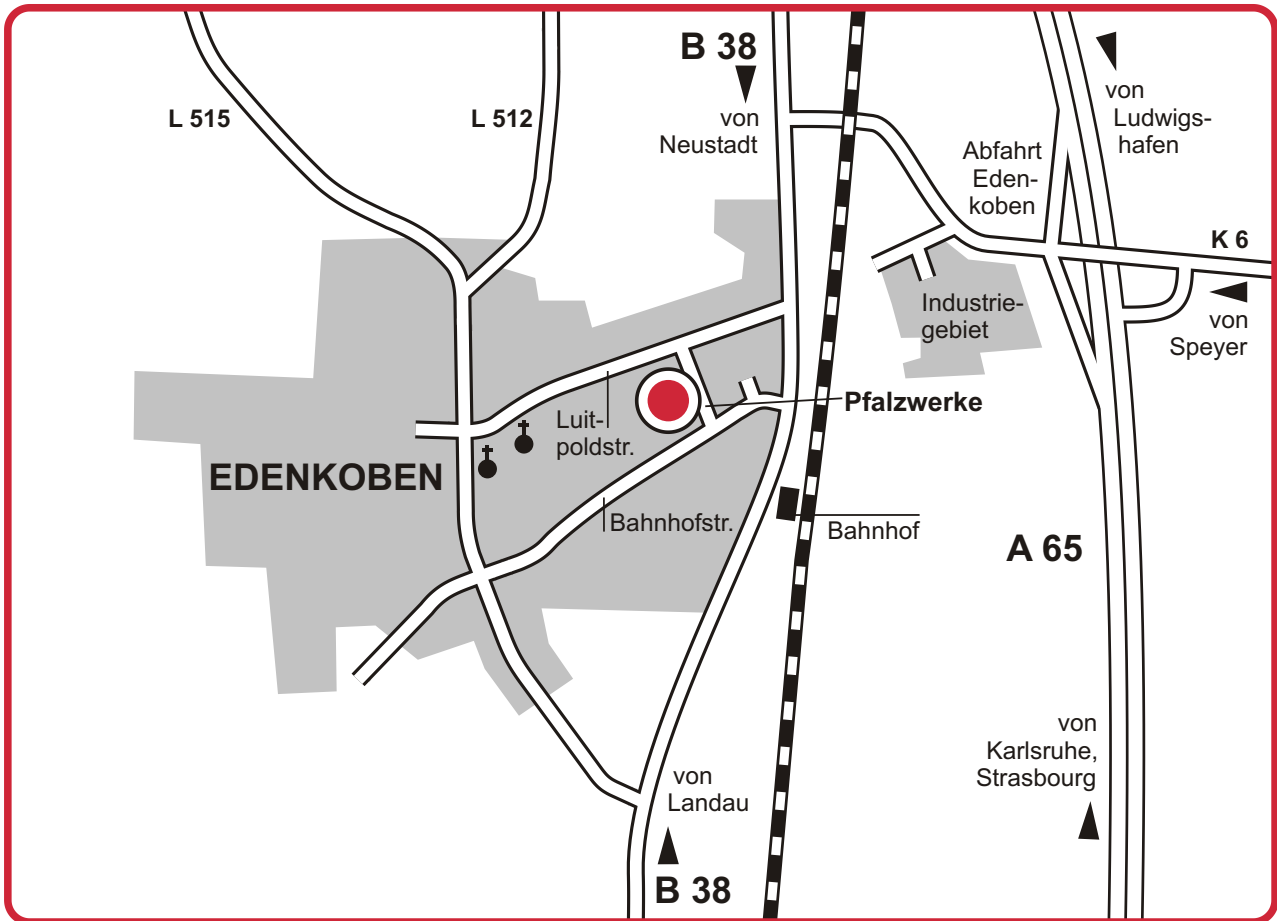

PFALZWERKE

Gute Ideen voller Energie.

Anfahrt Edenkoben

Rappenstraße 12a, 67480 Edenkoben

Bad Kreuznach ●

Netzteam:

Tel.: 06323 941-310 / Fax: 06323 941-320