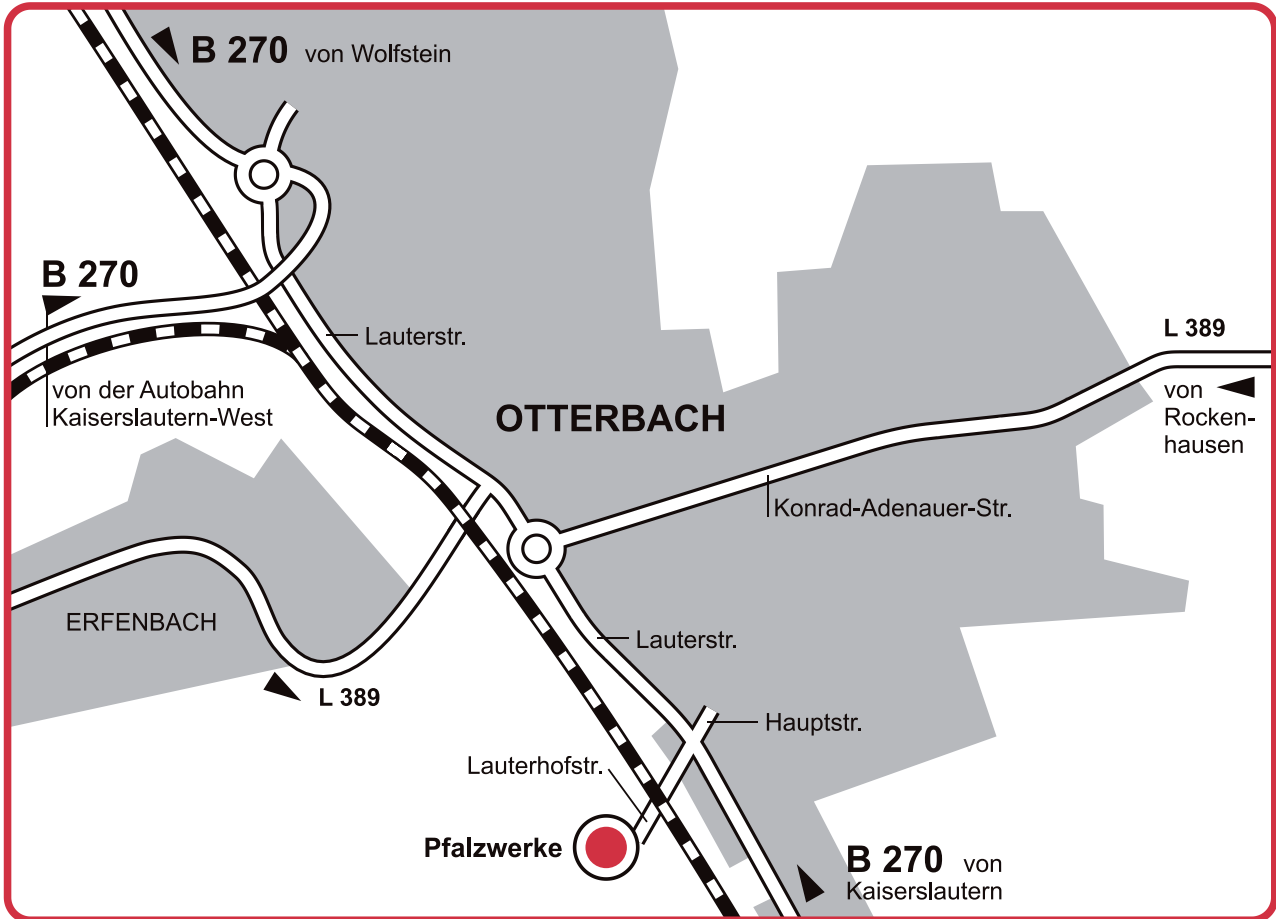

Gute Ideen voller Energie.

Lauterhofstraße 2, 67731 Otterbach

**Netzbau:**

Tel.: 06301 705-203 / Fax: 06301 705-349

**Netzteam:**

Tel.: 06301 705-211 / Fax: 06301 705-252

**Netzinstandhaltung:**

Tel.: 06301 705-227 / Fax: 06301 705-347